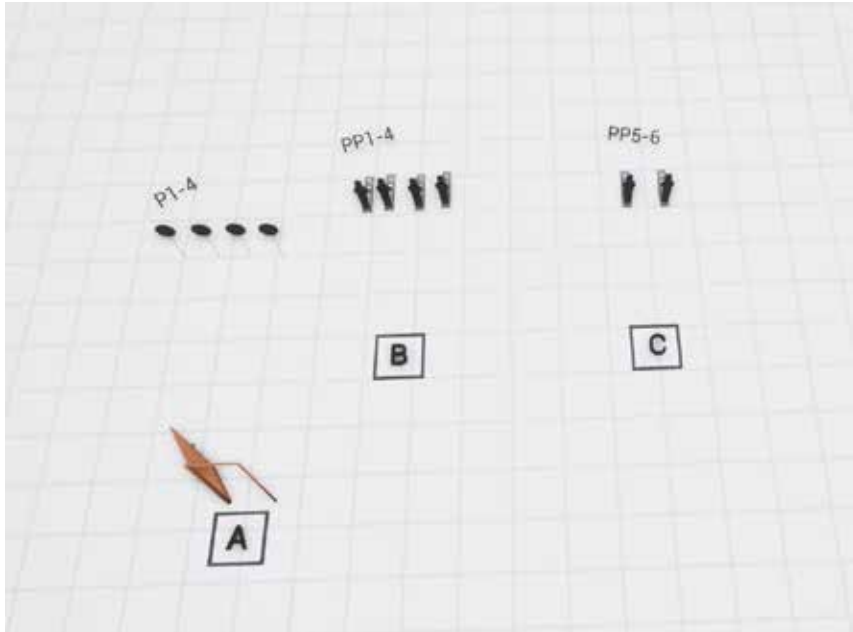

## RASTI 11, Haulikko: Komentopaikka

**TILANNE:** 2PSJK ottaa haltuun alueen ja siellä olevat rakennukset.

**KÄSKY:** Valtaa vihollisen komentopaikka.

Rastilla on 4 kpl savikiekkoja (5p) ja 6 kpl PP (10p).