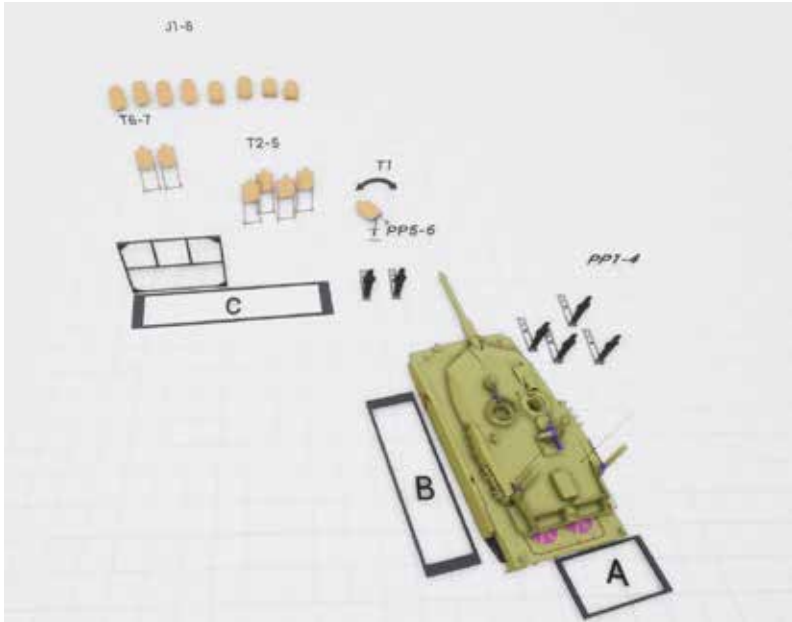

SRA SM 2024

Rasti 2, Kivääri: Vasen laita

TILANNE: 2PSJK hyökkää vasemmassa laidassa

KÄSKY: Jalkaudu ja tuhoa vihollinen

Rastilla on 7 kpl SRA-tauluja (joista yksi heiluri), 6 kpl PP (5p), 8 kpl jaster-maalilaitteita (5p).

Max. pistemäärä 140.

Ampumaetäisyys 25-300 m.

Minimilaukausmäärä on 28.

Käsittelysektorit merkitty sivuille, ylös ja alas 90 astetta.

Ampumasektorit merkitty sivuille oranssi-valkoisin merkein, ylös vallin yläreuna.

Lähtö vaunussa istuen selkä selkänojassa, kivääri lipas kiinni lataamatta, perä koskettaa lattiaa jalkojen välissä.

Äänimerkistä jalkaudutaan vaunusta alueelle A, josta ammutaan PP 1-4. Aseen saa ladata vasta alueella A. Tämän

jälkeen alueelta B, PP 5-6, joista toinen laukaisee heilurin. Loput taulut 2-7 ja jasterit 1-8 ammutaan sektorien

puitteissa alueelta C.

Johtuen PV:n varomääräyksistä alle 25m etäisyydelle ei saa ampua kiväärillä, mikäli kilpailija ampuu alle 25 metrin etäisyydelle johtaa se hylkäykseen. Tuomari pyrkii varoittamaan ensin vaarallisesta toiminnasta.

Tutustumisaika 3min.

SRA SM 2024

<https://ehsra.net/>

<https://resul.fi/sra/>