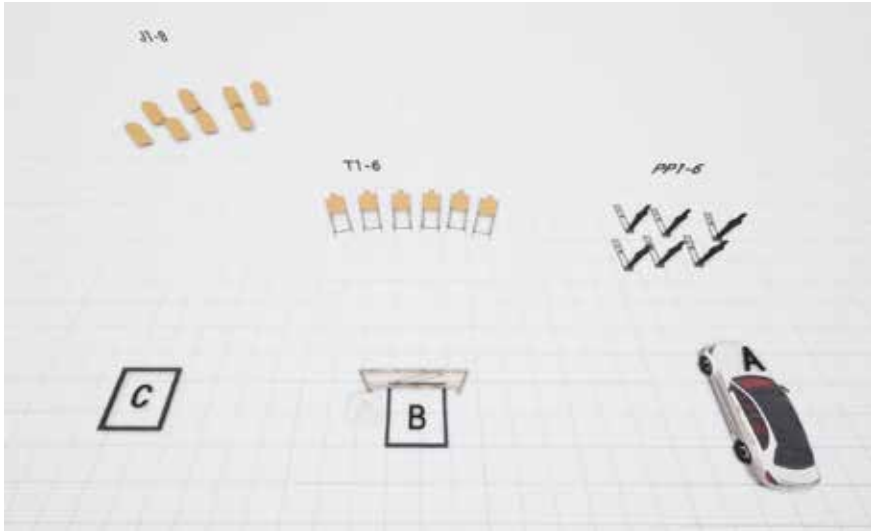

## RASTI 4, Kivääri: Kärkiauto

**TILANNE:** 2PSJK on siirtymässä kohteeseen, kärkiauto saa osuman.

**KÄSKY:** Jalkaudu ja lyö vihollinen.

Rastilla on 6 kpl SRA-tauluja, 6 kpl PP (5p) ja 8kpl jaster-maalilaitteita (5p).