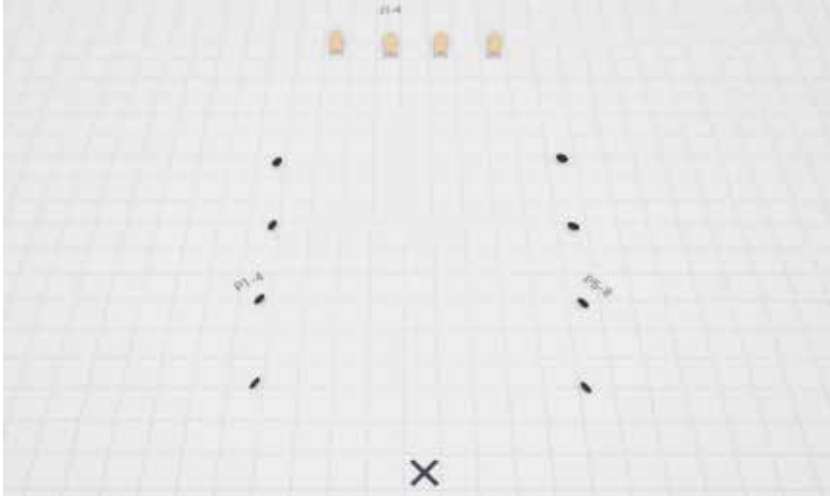

SRA SM 2024

RASTI 12, HAULIKKO: Ilmauhka

TILANNE: 2PSJK:n 3. ryhmä suojaa joukkuetta dronetiedustelulta, kun vihollisen partio iskee päälle.
KÄSKY: Tunnista ja lyö vihollinen.

Rastilla on 8kpl plateja (5p) ja 4kpl jaster-maalilaitteita (10p).

Max. pistemäärä: 80.

Ampumaetäisyys: 8-35 m.

Minimilaukausmäärä: 12.

Käsittelysektorit: Merkitty sivuille alussa, seuraa ampujaa, ylös ja alas 90 astetta.

Ampumasektorit merkitty sivuilla oranssi-valkoisin merkein, ylös puuston yläreuna.

Lähtö toinen polvi maassa. Haulikko ladattu ja varmistettu.

Äänimerkistä ammutaan haulikolla maalit niiden näkyessä.

Ennen viimeistä laukausta otetaan vihollisen hihamerkit haltuun.

Rangaistukset: Mikäli ennen viimeistä laukausta hallussa ei ole kahta vihollisen hihamerkkiä, tuomitaan toimintavirhe/puuttuva hihamerkki. Mikäli merkkejä ei yritetä ottaa haltuun tuomitaan yksi toimintavirhe.

Max haulikoko 3mm.

Tutustumisaika 3min.

SRA SM 2024

<https://ehsra.net/>

<https://resul.fi/sra/>