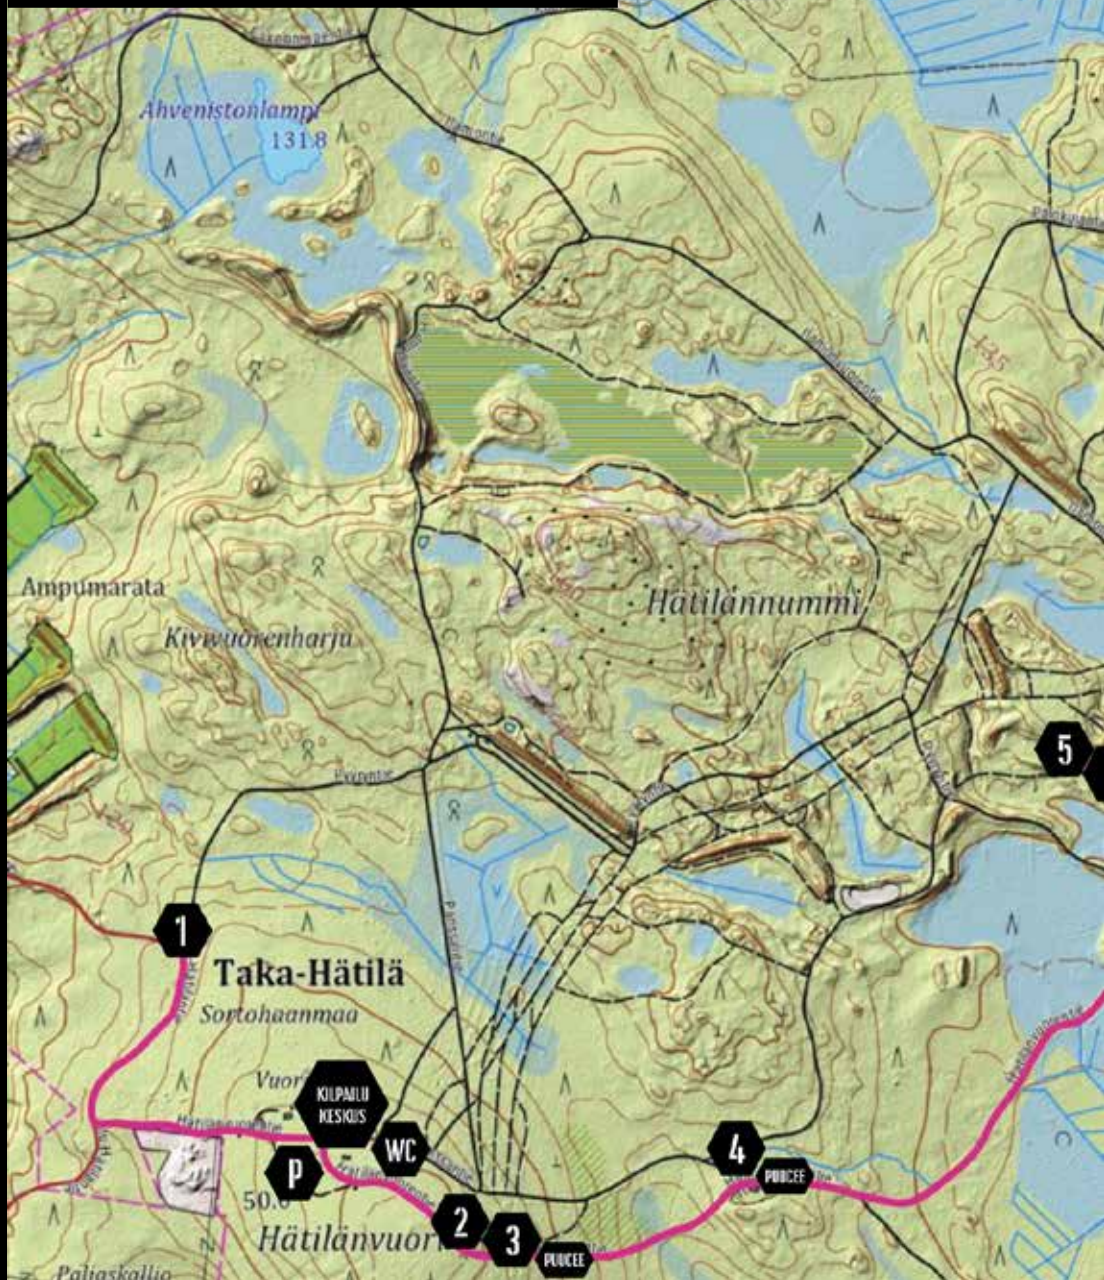

OPERONTIALUE