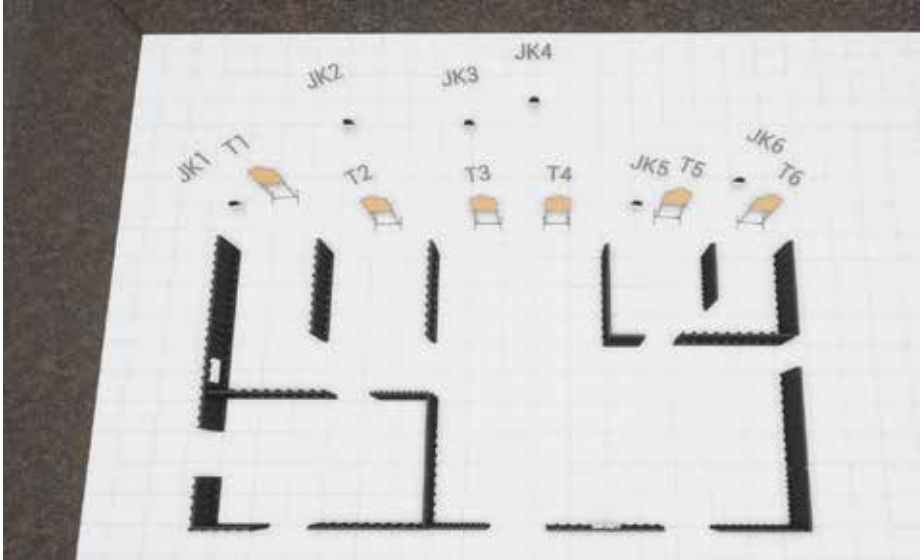

## RASTI 6, Kivääri: Droneryhmä

**TILANNE:** 2PSJK on paikallistanut vihollisen droneryhmän.

**KÄSKY:** Tuhoa ryhmä ja sen kalusto

Rastilla on 6 kpl SRA-tauluja ja 6 kpl jääkiekkoja (5p).

Max. pistemäärä 90.