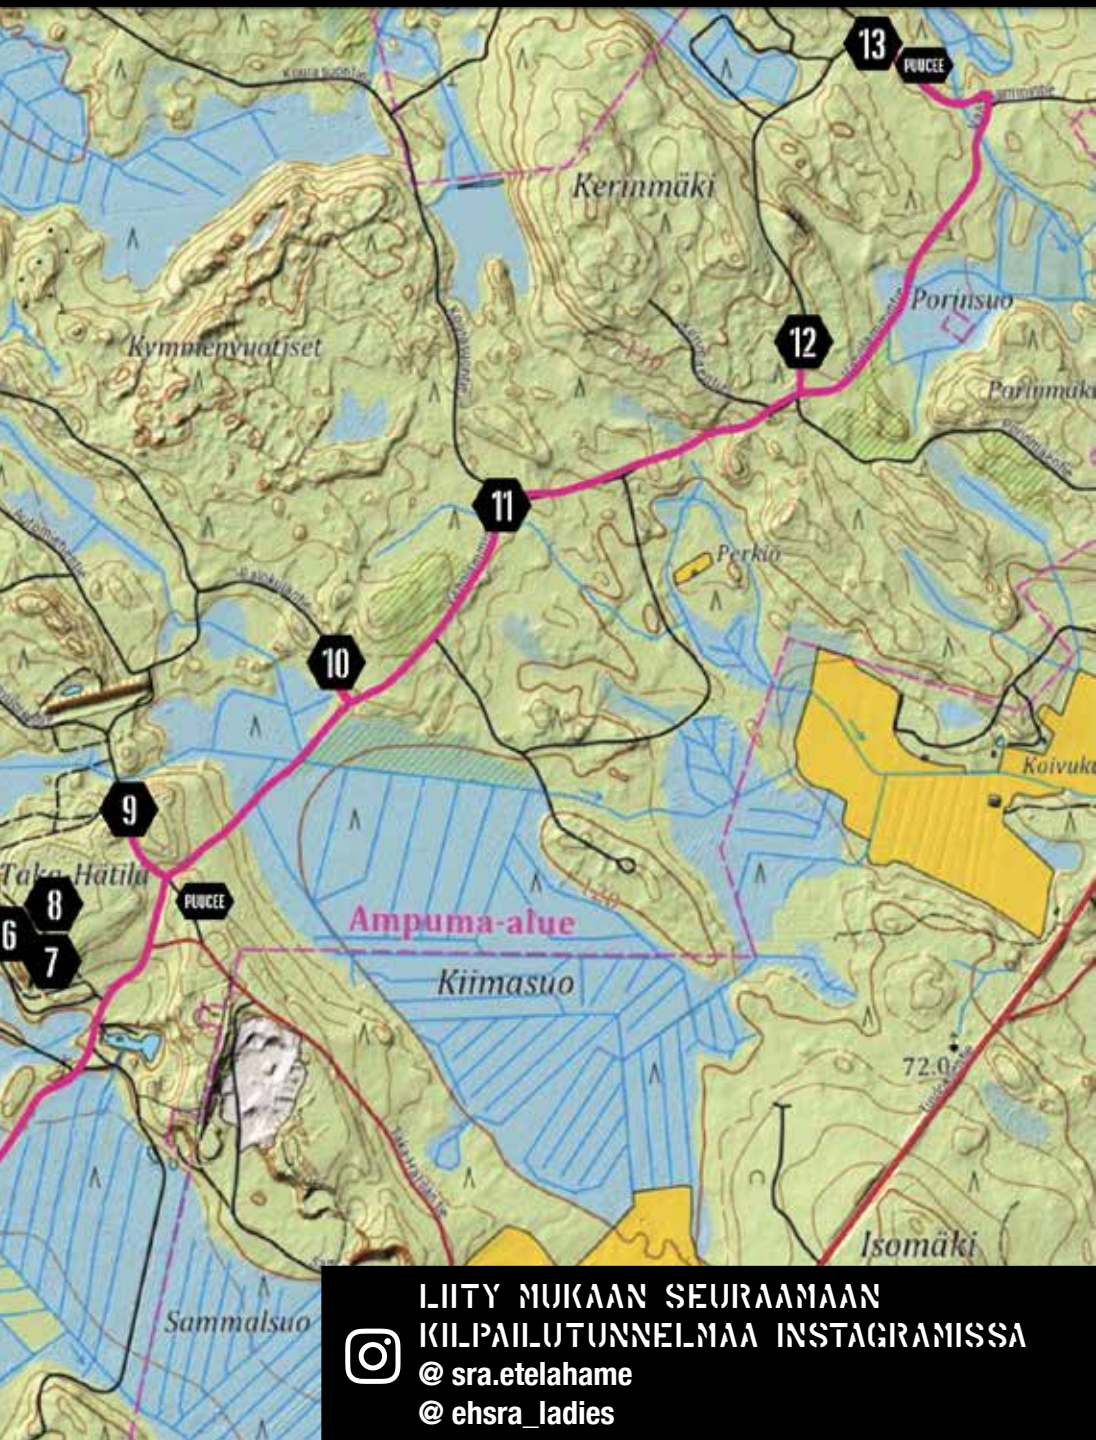

LIITY MUKAAN SEURAAMAAN
KILPAILUTUNNELMAA INSTAGRAMISSA
@ sra.etelahame
@ ehsra_ladies