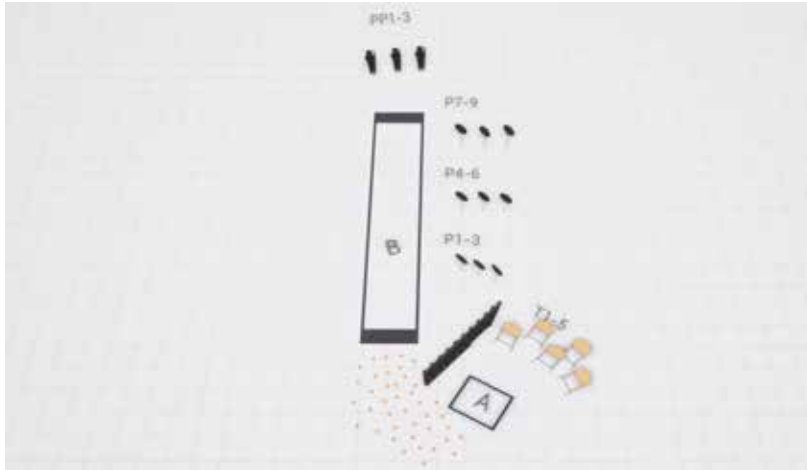

## RASTI 5, Pistooli: Miinoite

**TILANNE:** 2PSJK on matkalla jalkautumistasalle kun törmäätte miinoitteeseen.

**KÄSKY:** Jalkaudu ja lyö vihollinen

Rastilla on 5 kpl SRA-tauluja, 9 kpl plateja (5p) , 3 kpl PP (5p).