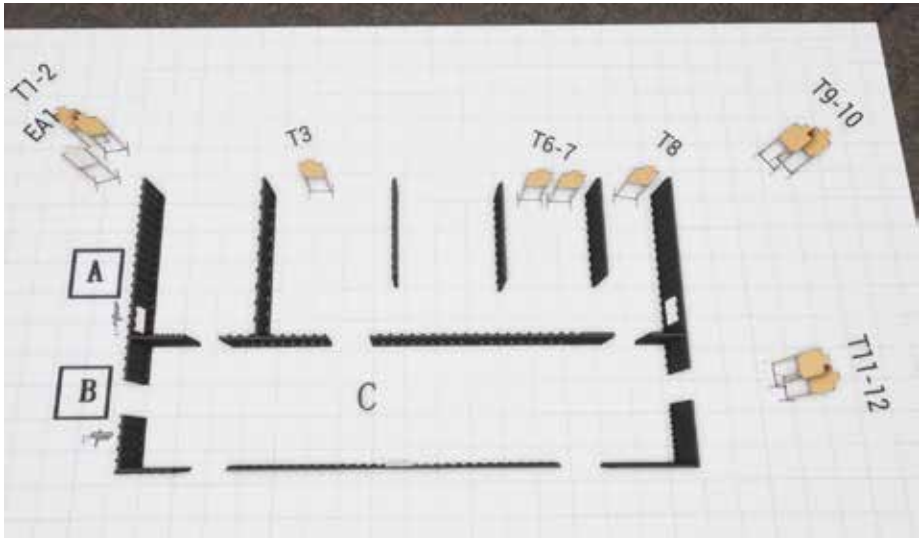

SRA SM 2024

RASTI 8, Kivääri: KK-asema

TILANNE: 2PSJK irtautuu kohteelta.

KÄSKY: Suojaa komppanian irtautuminen.

Rastilla on 12 kpl SRA-tauluja, 1 E/A taulu.

Max. pistemäärä 120.

Ampumaetäisyys 2-25 m.

Minimilaukausmäärä on 24.

Käsittelysektorit merkitty sivuille, ylös ja alas 90 astetta.

Ampumasektorit merkitty sivuilla oranssi-valkoinis merkein, ylös vallin yläreuna.

Lähtö: Alueelta A, ase ladattuna, tähdäten taulua. Kranaatinheitin merkityllä paikalla.

Äänimerkistä ammutaan alueelta A taulut T1-2. Poimitaan kranaatinheitin, siirrytään alueelle B ja ammutaan kranaatti sisään

merkitystä aukosta. Hylätään kranaatinheitin merkitylle paikalle. Alueelta C ammutaan taulut T3-12. Kiväärin voi jättää

kranaatin ampumisen ajaksi merkitylle paikalle. Kiväärin on oltava varmistettuna kranaatinheittimen käsittelyn aikana.

Jos kranaatinheitintä ei laukaise, tuomitaan toimintavirhe. Mikäli kranaatinheitintä ei oteta merkityltä paikalta, toimintavirhe.

Mikäli kranaatinheitintä ei hylkää merkitylle paikalle, osoitetulla tavalla, tuomitaan toimintavirhe.

Osuma talon rakenteisiin johtaa hylkäkseen ja korvausvelvollisuuteen

Tutustumisaika 3min.

SRA SM 2024

<https://ehsra.net/>

<https://resul.fi/sra/>