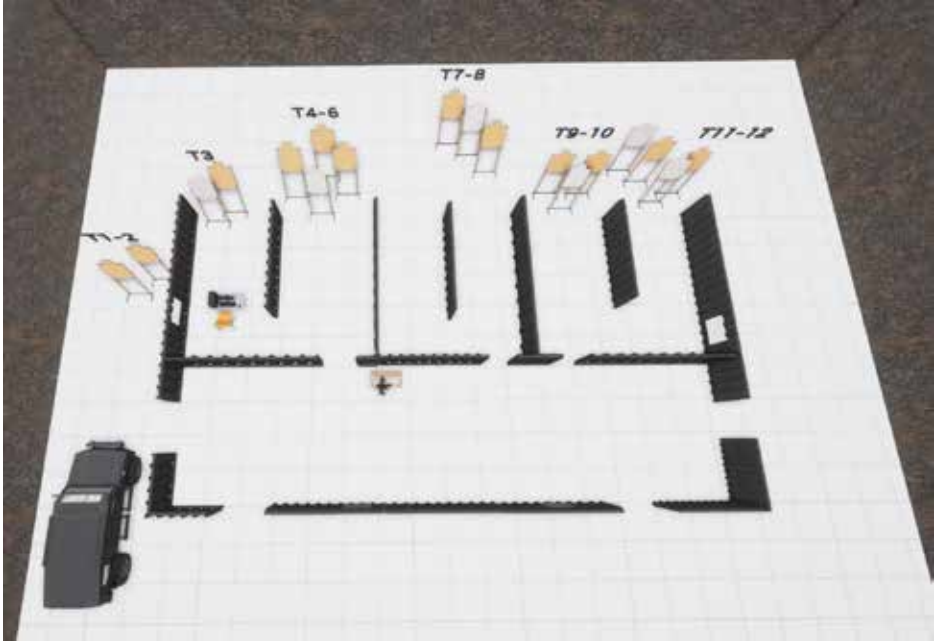

SRA SM 2024

RASTI 7, Pistooli + Kivääri: Tiedustelu

TILANNE: 2PSJK on vihollisen droneryhmän komentopaikalla hankkimassa tiedustelutietoa, vihollinen tekee vastahyökkäyksen.

KÄSKY: Ota tiedustelutieto mukaan ja irtaudu vihreän sivun suuntaan.

Rastilla on 12 kpl SRA-tauluja ja 6 kpl E/A tauluja.

Max. pistemäärä 120.

Ampumaetäisyys 1-20 m.

Minimilaukausmäärä on 24.

Käsittelysektorit merkitty sivuille keltaisin merkein, ylös ja alas 90 astetta.

Ampumasektorit merkitty sivuilla oranssi-valkoisin merkein, ylös vallin yläreuna.

Lähtö tuolilla istuen kädet näppäimistöllä. Pistooli lipas kiinni, kotelossa. Kivääri asetelineessä lipas kiinni.

Äänimerkistä otetaan muistitikku ja ammutaan alueelta A taulut 1-12.

Pistoolin voi hylätä varmistettuna asetelineen päällä olevaan laatikkoon tai koteloida varmistettuna.

Mikäli muistitikku ei ole mukaan, tuomitaan toimintavirhe.

Mikäli muistitikku ei ole mukana rastin lopussa tuomitaan toimintavirhe.

Osuma talon rakenteisiin tai autoon johtaa hylkäykseen ja korvausvelvollisuuteen

Tutustumisaika 3min.

SRA SM 2024

<https://ehsra.net/>

<https://resul.fi/sra/>