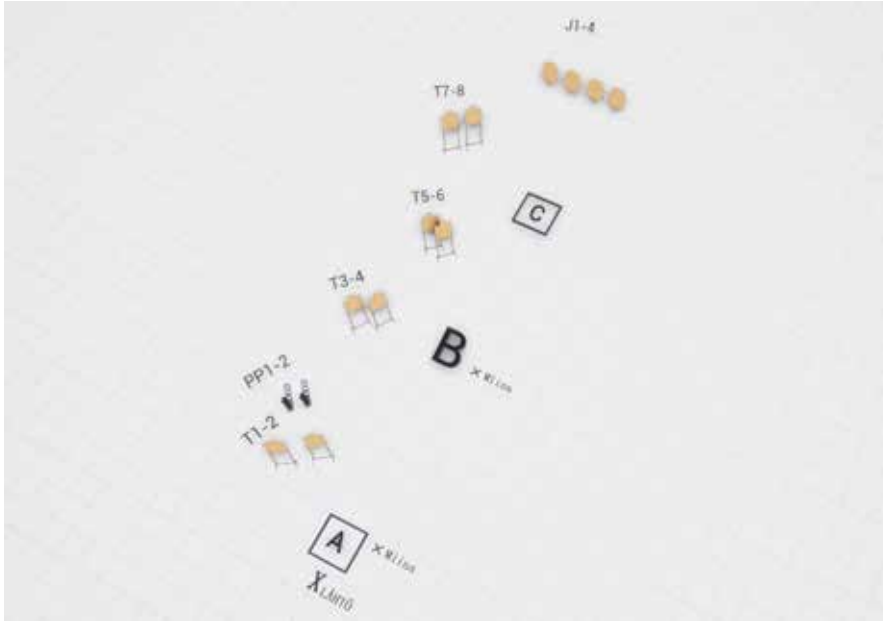

SRA SM 2024

RASTI 10, Pistooli: Palokuja

TILANNE: 2PSJK viivyttää vihollista Palokujan suunnassa miinoittamalla alueen.

KÄSKY: VARA3 toteuta.

Rastilla on 8 kpl SRA-tauluja, 2 kpl PP (5p) ja 4 kpl jaster-maillilaitteita (5p)

Max. pistemäärä 110.

Ampumaetäisyys 2-25 m.

Minimilaukausmäärä on 22.

Käsittelysektorit merkitty sivuille, ylös ja alas 90 astetta.

Ampumasektorit merkitty sivuilla oranssi-valkoinis merkein, ylös puuston yläreuna.

Lähtö merkityltä paikalta miinat molemmissa käsissä. Pistooli kotelossa ladattuna ja varmistettuna.

Äänimerkistä ammutaan alueelta A taulut 1-2 ja PP 1-2. Siirrytään alueelle B josta ammutaan taulut 3-6 sektorien

puiteissa, Aueelta C ammutaan taulut 7-8 jasterit 3-6. Toimitetaan telamiinat (2kpl) paikoilleen ennen viimeistä laukausta.

Jos molempia telamiinoja ei viedä alueelle A, toimintavirhe/telamiina. Jos yhtä telamiinaa ei viedä vähintään alueelle B,

toimintavirhe. Mikäli telamiina ei ole määrättyllä paikalla, toimintavirhe/ telamiina. Osuma hirvitoriini rakenteisiin johtaa

hylkäykseen ja korvausvelvollisuuteen.

Tutustumisaika 3min.

SRA SM 2024

<https://ehsra.net/>

<https://resul.fi/sra/>