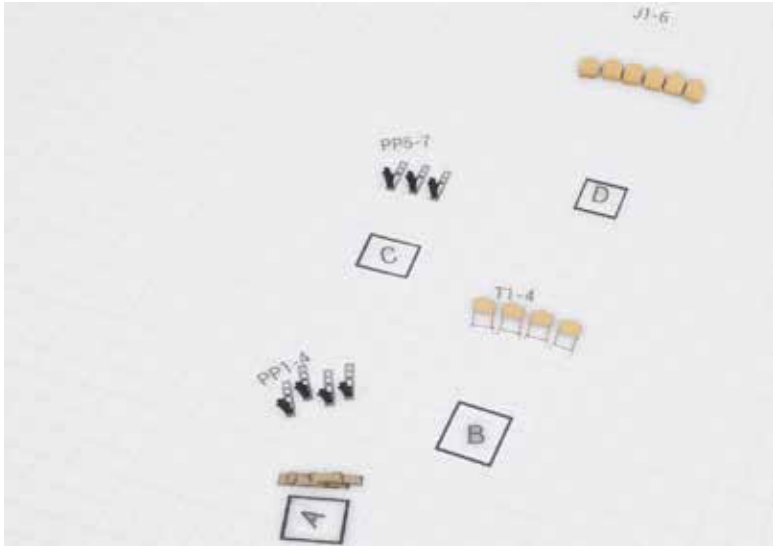

## Rasti 3, Kivääri: Portinhoikka

**TILANNE:** 2PSJK hyökkää, valtaa Portinhoikan mäen ja valmistautuu jatkamaan hyökkäystä tien A 181 suuntaan

**KÄSKY:** Etene tavoitteeseen.

Rastilla on 4 kpl SRA-tauluja, 7 PP (5p) ja 6 kpl jaster-maalilaitteita (10p)